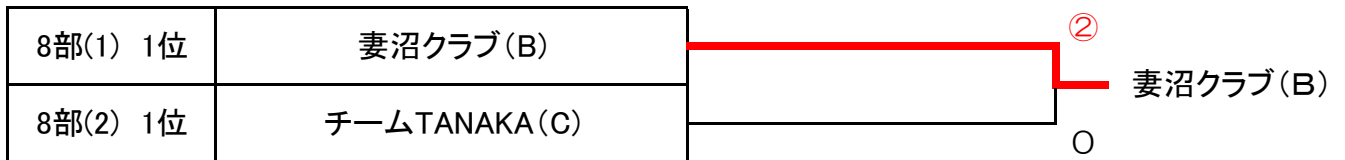

女子1部リーグ		1	2	3	4	5	勝率	順位
1	熊谷クラブ		③	③	③	②	4/4	1
2	裏春日井	0		1	②	②	2/4	3
3	あすなろ(A)	0	②		②	②	3/4	2
4	立正大学	0	1	1		0	0/4	5
5	オレンジ	1	1	1	③		1/4	4

女子2部リーグ(2)		1	2	3	4	5	勝率	順位
1	ひまわり		0	1	0		0/3	4
2	クレーク	③		③	0		2/3	2
3	妻沼クラブ	②	0		0		1/3	3
4	熊谷西高校(A)	③	③	③			3/3	1
5								

女子2部リーグ(1)		1	2	3	4	5	勝率	順位
1	エスペランサ		③	1	0		1/3	3
2	あすなろ(B)	0		1	0		0/3	4
3	チームTANAKA	②	②		1		2/3	2
4	熊谷西高校(B)	③	③	②			3/3	1
5								

男子8部リーグ トーナメント